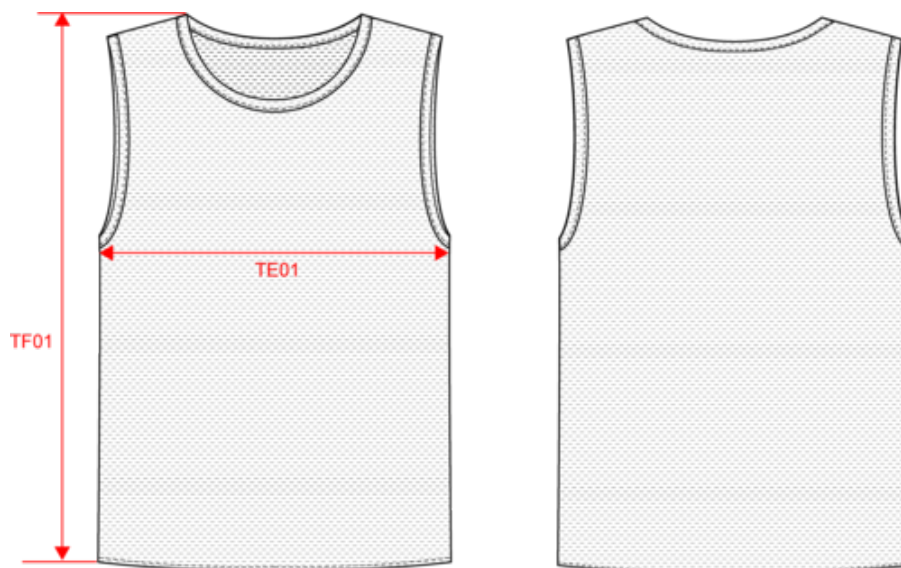

PA042

Pettorina reversibile adulto e bambino multi-sport

- Maglia traforata.
- 2 strati cuciti

100% Poliestere rete perforata. 2 strati cuciti, 90 g/m2 l'uno.

Certificazioni

Informazioni complementari

Logistica

Pettorina reversibile adulto e bambino multi-sport

Dimensioni

Measurements in cm	S/M	L/XL	XXL/3XL
TE01 - 1/2 chest width at 1.5cm below armhole	53.00	59.00	65.00
TF01 - Total height from HSP	67.00	71.00	75.00